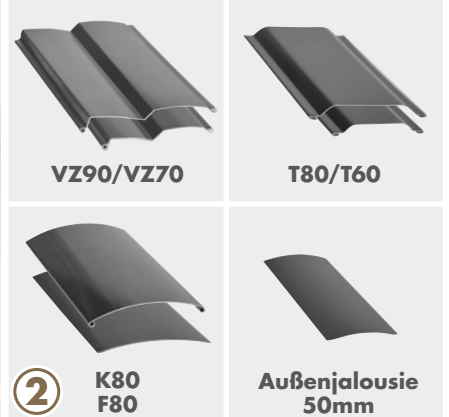

**VOKA-SKY**

Grenzmaße:  
max. 4000 x 4000 mm

**AUSSENJAOUSIE**

Grenzmaße:  
max. 5000 x 4000 mm

## DIE VOLLE PALETTE

1

2

3

4

5

6

7

8

1) 13 Raffstorefarben zur Wahl; über 200 RAL-Farben für Führungsschienen/Blende; 2) Sechs unterschiedliche Raffstore-Lamellengeometrien und eine Lamelle für Außenjalousie; 3) Aramidverstärkte Leiterkordel mit Sollknickstelle für geordnete Schlaufenbildung und Optimierung des Lamellenpaketes; 4) Neue Unterleiste – formschön, dezent, stabil, bei Bedarf Texband-Nachjustierung möglich; 5) SKY MULTI PUTZ – aufgeständerter Raffstore für Putzblendenmontage; VOKA-SKY P120 – vorgesetzter Rollladenkasten mit Putzträger und Lamellenbehang; 6) SKY MULTI BLENDE – aufgeständerter Raffstore für Blendenmontage und Zierstreifen; VOKA-SKY 120 – vorgesetzter, eckiger Rollladenkasten mit Lamellenbehang; VOKA-SKY R100 – vorgesetzter Rollladen-Rundkasten mit Lamellenbehang; 7) Seitengeführter Raffstore in Verbundausführung; seilabgespannter Raffstore; 8) Integrierter Insektenschutz – in vielen Varianten möglich; /// Wagen Sie bei Ihrem WOUNDWO-Fachhändler einen Blick in die **WOUNDWO-Lamellenkollektion** und wählen Sie aus vielen Farben – Sie haben die Wahl!

	RAFFSTORE SKY	SKY-MULTI	VOKA SKY	AUSSENJALOUSIE
Maximale Grenzmaße	5000 x 5000 mm	5000 x 4000 mm	4000 x 4000 mm	5000 x 4000 mm
Führungsschienen-, Blendenfarbe	über 200 RAL-Farben	über 200 RAL-Farben	über 200 RAL-Farben	über 30 Lamellenfarben
Standardantrieb	Motor	Motor	Motor	Endlosschnurzug/Schnur, Wendestab
Kurbelantrieb thermisch getrennt	✓	✓	✓	✓
Elektronischer Motor mit Funkempfänger	✓	✓	✓	✓
Elektronischer Funkmotor io	✓	✓	✓	✓
Daylight-Funktion	✓	✓	-	-
Integrierter Insektenschutz/Rollo	-	✓	✓	-
Integrierter Insektenschutz/Drehrahmen	-	✓	✓	-
Integrierter Insektenschutz/Schieberahmen	-	✓	-	-
Anlagenkoppelung	✓	✓*	✓	✓
Thermische Trennung	-	✓*	✓	-
Design-Zierstreifen	-	✓	-	-
Geräuschdämpföse bei Seilführung	✓**	✓*	-	✓