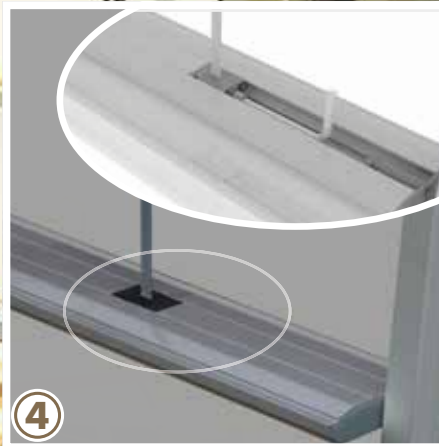

DIE VOLLE PALETTE

1

2

3

4

5

6

7

8

1) 13 Raffstorefarben zur Wahl; über 200 RAL-Farben für Führungsschienen/Blende; 2) Sechs unterschiedliche Raffstore-Lamellengeometrien und eine Lamelle für Außenjalousie; 3) Aramidverstärkte Leiterkordel mit Sollknickstelle für geordnete Schlaufenbildung und Optimierung des Lamellenpaketes; 4) Neue Unterleiste – formschön, dezent, stabil, bei Bedarf Texband-Nachjustierung möglich; 5) SKY MULTI PUTZ – aufgeständerter Raffstore für Putzblendenmontage; VOKA-SKY P120 – vorgesetzter Rollladenkasten mit Putzträger und Lamellenbehang; 6) SKY MULTI BLENDE – aufgeständerter Raffstore für Blendenmontage und Zierstreifen; VOKA-SKY 120 – vorgesetzter, eckiger Rollladenkasten mit Lamellenbehang; VOKA-SKY R100 – vorgesetzter Rollladen-Rundkasten mit Lamellenbehang; 7) Seitengeführter Raffstore in Verbundausführung; seilabgespannter Raffstore; 8) Integrierter Insektenschutz – in vielen Varianten möglich; /// Wagen Sie bei Ihrem WOUNDWO-Fachhändler einen Blick in die **WOUNDWO-Lamellenkollektion** und wählen Sie aus vielen Farben – Sie haben die Wahl!