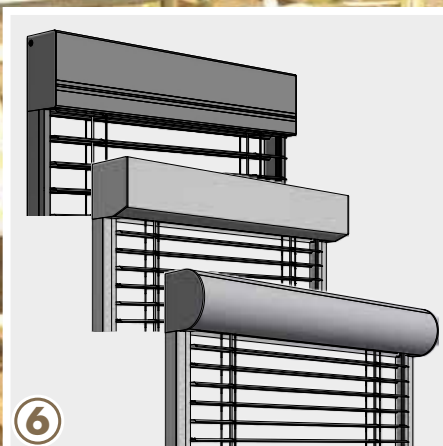

DIE VOLLE PALETTE

1

2

3

4

5

6

7

8

1) 13 Raffstorefarben zur Wahl; über 200 RAL-Farben für Führungsschienen/Blende; 2) Sechs unterschiedliche Raffstore-Lamellengeometrien und eine Lamelle für Außenjalousie; 3) Aramidverstärkte Leiterkordel mit Sollknickstelle für geordnete Schlaufenbildung und Optimierung des Lamellenpaketes; 4) Neue Unterleiste – formschön, dezent, stabil, bei Bedarf Texband-Nachjustierung möglich; 5) SKY MULTI PUTZ – aufgeständerter Raffstore für Putzblendenmontage; VOKA-SKY P120 – vorgesetzter Rollladenkasten mit Putzträger und Lamellenbehang; 6) SKY MULTI BLENDE – aufgeständerter Raffstore für Blendenmontage und Zierstreifen; VOKA-SKY 120 – vorgesetzter, eckiger Rollladenkasten mit Lamellenbehang; VOKA-SKY R100 – vorgesetzter Rollladen-Rundkasten mit Lamellenbehang; 7) Seitengeführter Raffstore in Verbundausführung; seilabgespannter Raffstore; 8) Integrierter Insektenschutz – in vielen Varianten möglich; /// Wagen Sie bei Ihrem WOUNDWO-Fachhändler einen Blick in die **WOUNDWO-Lamellenkollektion** und wählen Sie aus vielen Farben – Sie haben die Wahl!