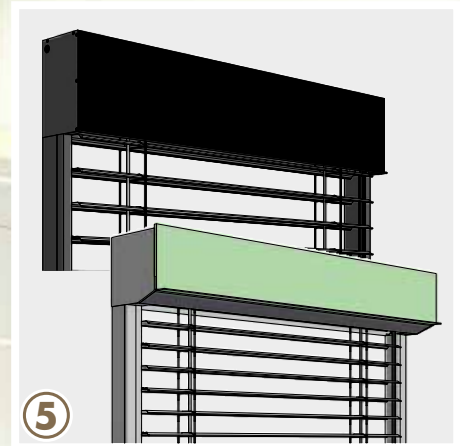

DIE VOLLE PALETTE

1

2

3

4

5

6

7

8

1) 13 Raffstorefarben zur Wahl; über 200 RAL-Farben für Führungsschienen/Blende; 2) Sechs unterschiedliche Raffstore-Lamellengeometrien und eine Lamelle für Außenjalousie; 3) Aramidverstärkte Leiterkordel mit Sollknickstelle für geordnete Schlaufenbildung und Optimierung des Lamellenpaketes; 4) Neue Unterleiste – formschön, dezent, stabil, bei Bedarf Texband-Nachjustierung möglich; 5) SKY MULTI PUTZ – aufgeständerter Raffstore für Putzblendenmontage; VOKA-SKY P120 – vorgesetzter Rollladenkasten mit Putzträger und Lamellenbehang; 6) SKY MULTI BLENDE – aufgeständerter Raffstore für Blendenmontage und Zierstreifen; VOKA-SKY 120 – vorgesetzter, eckiger Rollladenkasten mit Lamellenbehang; VOKA-SKY R100 – vorgesetzter Rollladen-Rundkasten mit Lamellenbehang; 7) Seitengeführter Raffstore in Verbundausführung; seilabgespannter Raffstore; 8) Integrierter Insektenschutz – in vielen Varianten möglich; /// Wagen Sie bei Ihrem WOUNDWO-Fachhändler einen Blick in die **WOUNDWO-Lamellenkollektion** und wählen Sie aus vielen Farben – Sie haben die Wahl!