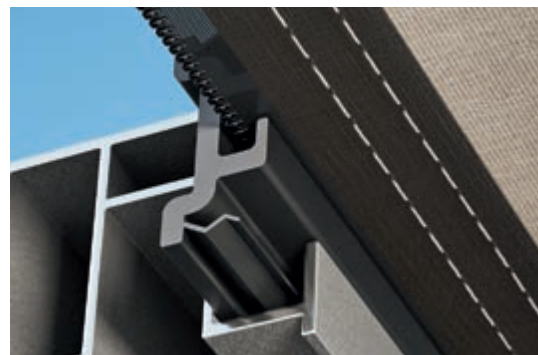

OptiStretch oder Stretch – immer ein straffes Tuch

Bei der Plaza Viva OptiStretch ist das Tuch an allen vier Seiten fest gespannt. Die Vorteile: ein besonders straffes Tuch und kein Lichtspalt an den Seiten. Die Basis-Version Plaza Viva Stretch ist zweiseitig gespannt und es gibt einen Lichtspalt zwischen Tuch und Seitenprofil. Bei beiden Varianten sorgt ein kraftvolles Seilspannsystem für gleichmäßigen Tuchstand.

Schön und schraubenlos

Plaza Viva ist so konstruiert, dass von außen fast keine Verschraubungen zu sehen sind. Dadurch wirkt das **Markisen-Design** schlank, modern und elegant. Machen Sie Ihre Fassade mit Plaza Viva zu einem Schmuckstück!