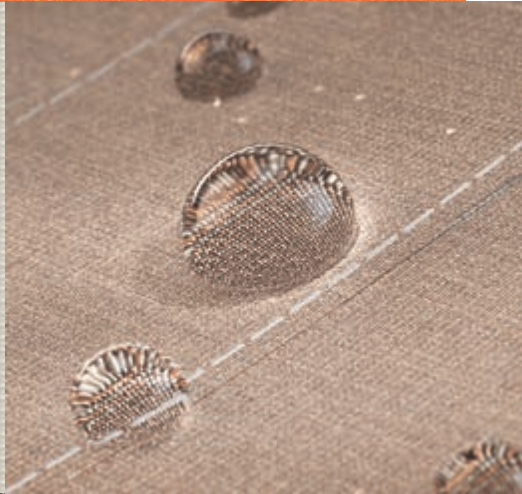

Wohlfühl-Atmosphäre durch perfekte Tücher

Exklusive Tuchqualität

Wählen Sie aus über **150 Tuchvarianten** Ihr ganz individuelles Dessin! Egal ob uni oder Streifen, moderne Erd- oder strahlende Sonnentöne: Bei weinor finden Sie für jeden Geschmack das richtige Tuch. Und die innovative Technik der Spindüsenfärbung gewährleistet dauerhafte Farbbrillanz.

Optimaler Tuchschutz

Teflon-Gewebeschutz und Nanotechnologie sorgen für eine Imprägnierung des weinor Markisentuchs. Die **schmutz-resistente Schutzschicht** beugt auch Verunreinigungen vor.

colours
by weinor®