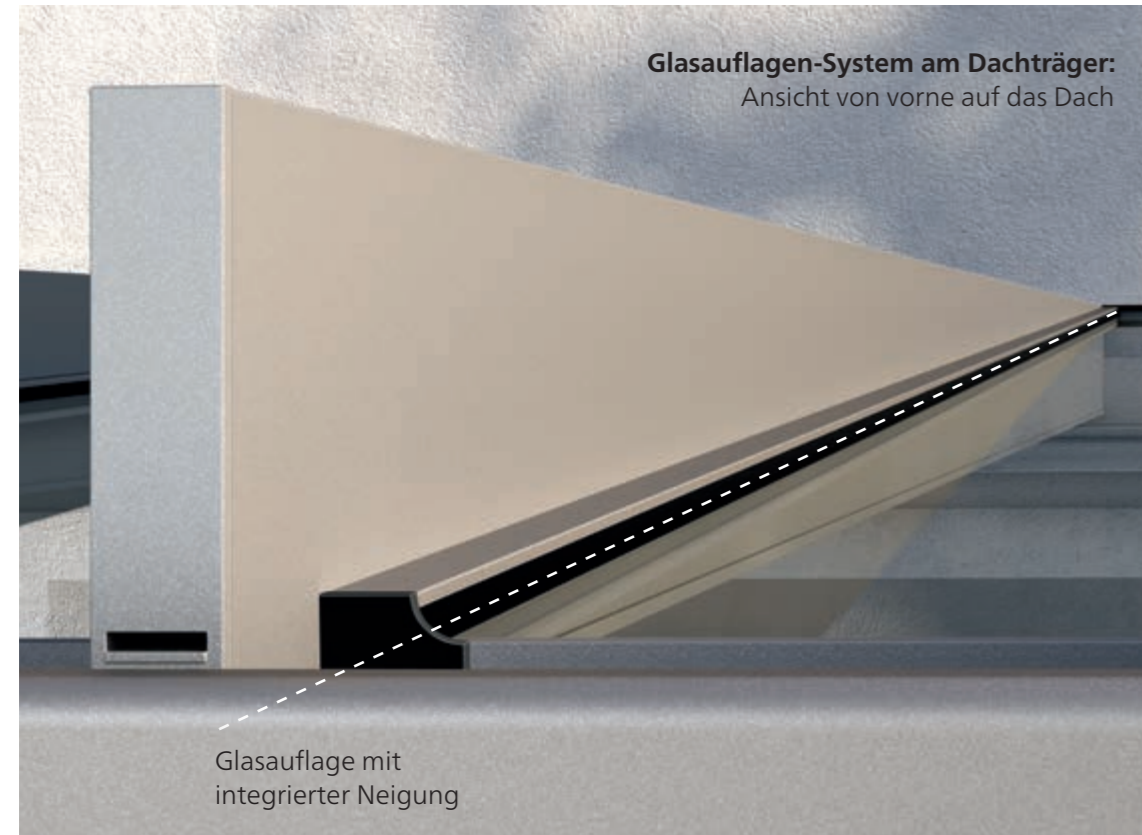

KLARE LINIEN

Spektakuläres Design – anspruchsvolle Technik: Hinter der modernen kubischen Dachform von Terrazza Pure steht eine höchst innovative Bauweise.

Herkömmliche Terrassendächer sind schräg geformt, damit Regenwasser abfließen kann. Nicht so Terrazza Pure! Hier ist das Gefälle in die Rahmenkonstruktion integriert und deshalb nicht von außen sichtbar. Das Resultat: ein klares, kubisches Design kombiniert mit zuverlässiger Entwässerung. Terrazza Pure ist die perfekte Lösung für alle, die viel natürliches Licht auf ihrer Terrasse genießen möchten und gleichzeitig einen zuverlässigen, modern gestalteten Wetterschutz zu schätzen wissen.

Die weinor Tuchkollektionen my collections und screens by weinor® halten für jeden Geschmack und jede Anwendung das richtige Markisen-Dessin bereit.

Wohnliche Wintergarten-Markise

Ein angenehmes Klima auf Ihrer Terrasse verspricht die **Wintergarten-Markise Sottezza II**. Der dekorative Sonnenschutz ist formschön, schlank, zurückhaltend – und pflegeleicht. Denn Sottezza II ist unter dem Terrassendach angebracht. Das schützt sie vor Feuchtigkeit und Schmutz, das Tuch bleibt attraktiv und sauber.

Sonnen- und Wetterschutz aus einem Guss

Beim Terrazza Pure VertiPlus ist die Senkrecht-Markise so clever in das Glas-Terrassendach integriert, dass keine Übergänge, Kanten oder Aufsätze zu sehen sind. Alles ist **perfekt aufeinander abgestimmt – technisch und optisch.**

KOMFORT

QUALITÄT &

Clevere Konstruktion

Absolut einzigartig ist die Bauart der Dachträger. **Ein neu entwickeltes Glasauflagen-System** gewährleistet die zuverlässige Entwässerung. Gleichzeitig lässt sich damit die kubische Form herstellen – ohne geneigte Dachträger. Dadurch ist auch bei konstruktionsbedingt niedrigeren Anschlusshöhen des Dachs eine ausreichende Durchgangshöhe gesichert.